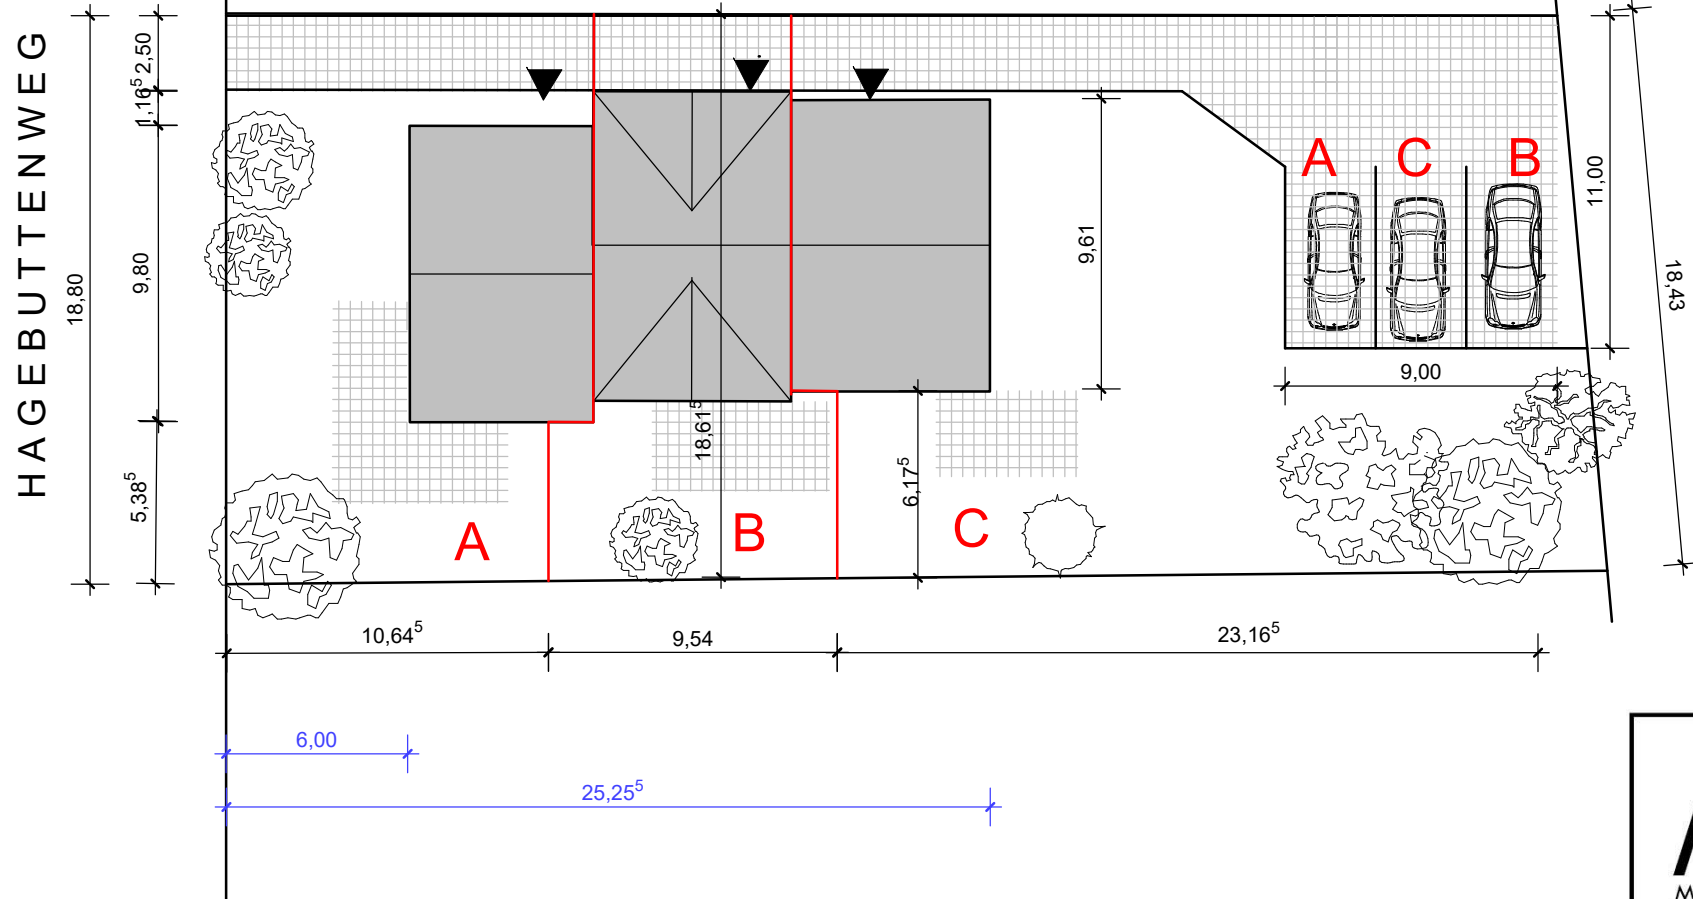

# Lageplan Vorentwurf Hagebuttenweg 12

44,00

Alle Maßangaben sind ca. Maße  
Exakte Maßangaben nach Vermessung / Einmessung der Grundstücke